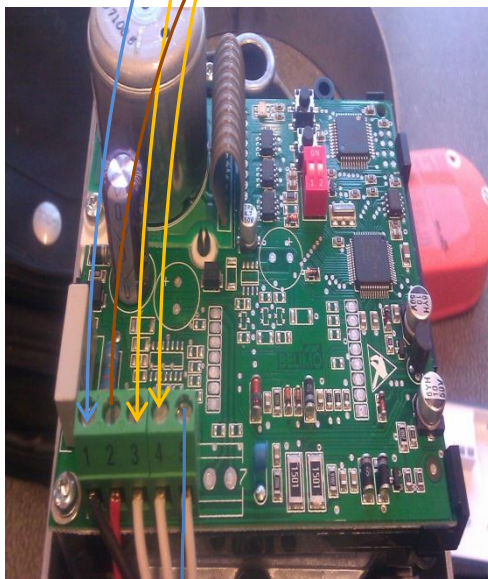

MÆNGDEBEGRÆNSER STYREBOX, installation / montering.

Denne manual er til brug ved Kamstrup Multical 801-måler med Belimo NV-24MFT mængdebegrænsers.

Kamstrup PQT flowcontrollerbox / mængdebegrænserstyrboks

FJERNVARME FYN

Telefon: 6547 3000

Guldstikforbindelse til ekstern antenne

T2 føler for
Returtemp.
Luse 3-7 / 8-4

T1-føler for
Fremløbstemp.
Luse 1-5 / 6-2

Kl. 1: Com/N – kl. 2: Fase – kl. 3: up
– kl. 4: down – kl. 5: benyttes ikke

Forsyning af 24 VAC fra
230/24V- transformator i
tavle. Fase-Nul 24VAC

Sort 3-lederledning fra målerens
flowdel. Blue/blå til kl. 11 – Red/rød til
kl. 9 – Yellow/gul til kl. 10.

Belimo NV-24-MFT

Kamstrup Multical 801 fjernvarmemålerdisplay