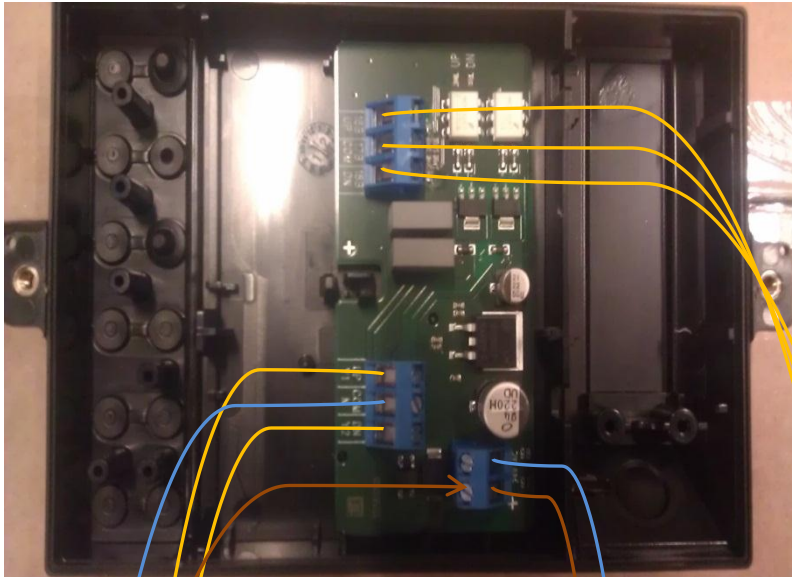

MÆNGDEBEGRÆNSER STYREBOX, installation / montering.

Denne manual er til brug ved Kamstrup Multical 801-måler med Belimo NV-24MFT mængdebegrænsers.

Kamstrup PQT flowcontrollerbox / mængdebegrænserstyrboks

FJERNVARME FYN

Telefon: 6547 3000

Guldstikforbindelse til ekstern antenne

T2 føler for
Returtemp.
Luse 3-7 / 8-4

T1-føler for
Fremløbstemp.
Luse 1-5 / 6-2

Kl. 1: Com/N – kl. 2: Fase – kl. 3: up
– kl. 4: down – kl. 5: benyttes ikke

Forsyning af 24 VAC fra
230/24V- transformator i
tavle. Fase-Nul 24VAC

Sort 3-lederledning fra målerens
flowdel. Blue/blå til kl. 11 – Red/rød til
kl. 9 – Yellow/gul til kl. 10.

Belimo NV-24-MFT

Kamstrup Multical 801 fjernvarmemålerdisplay