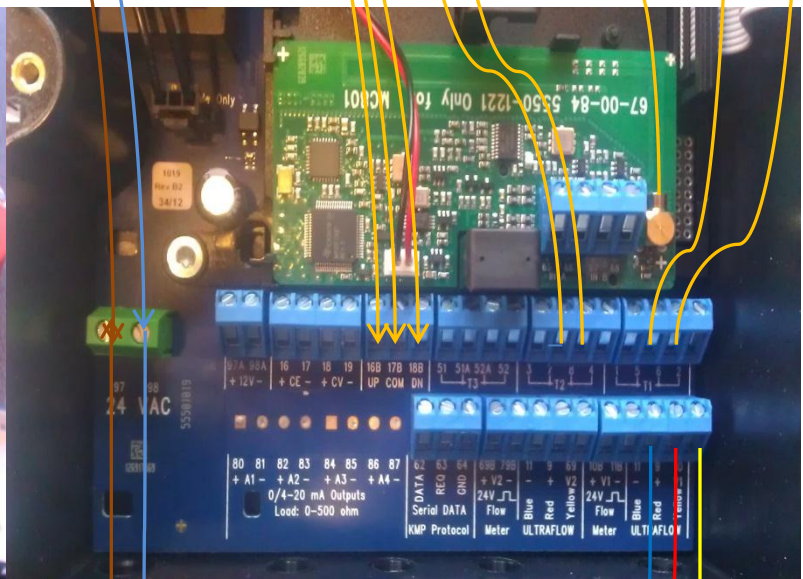

MÆNGDEBEGRÆNSER STYREBOX, installation / montering.

Denne manual er til brug ved Kamstrup Multical 801-måler med Belimo NV-24MFT mængdebegrænsers.

Kamstrup PQT flowcontrollerbox / mængdebegrænserstyrboks

FJERNVARME FYN

Telefon: 6547 3000

Guldstikforbindelse til ekstern antenne

T2 føler for
Returtemp.
Luse 3-7 / 8-4

T1-føler for
Fremløbstemp.
Luse 1-5 / 6-2

Kl. 1: Com/N – kl. 2: Fase – kl. 3: up
– kl. 4: down – kl. 5: benyttes ikke

Forsyning af 24 VAC fra
230/24V- transformator i
tavle. Fase-Nul 24VAC

Sort 3-lederledning fra målerens
flowdel. Blue/blå til kl. 11 – Red/rød til
kl. 9 – Yellow/gul til kl. 10.

Belimo NV-24-MFT

Kamstrup Multical 801 fjernvarmemålerdisplay