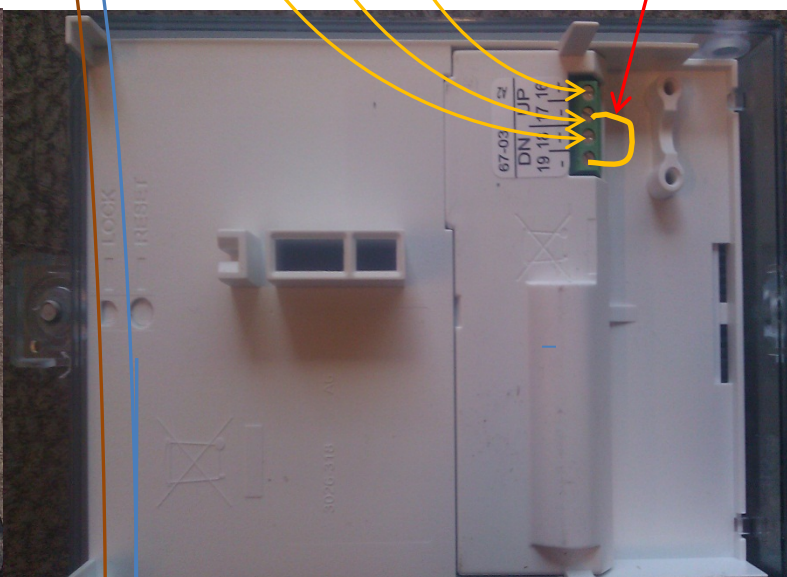

MÆNGDEBEGRÆNSER STYREBOX, installation / montering.

Denne manual er til brug ved **Kamstrup Multical 602**-måler med **Belimo HTL-24-3T** mængdebegrænsers. Husk altid at kontrollere ventilens omløbsretning (venstre: fuldt åben /højre: fuldt lukket).

Kamstrup PQT flowcontrollerbox / mængdebegrænserstyringsbox

FJERNVARME FYN
Telefon: 6547 3000

Husk at luse klemmerne 17 og 19 på bagsiden af displaytoppen

Forsyning af 24 VAC fra 602 og 230/24V-transformator i tavle