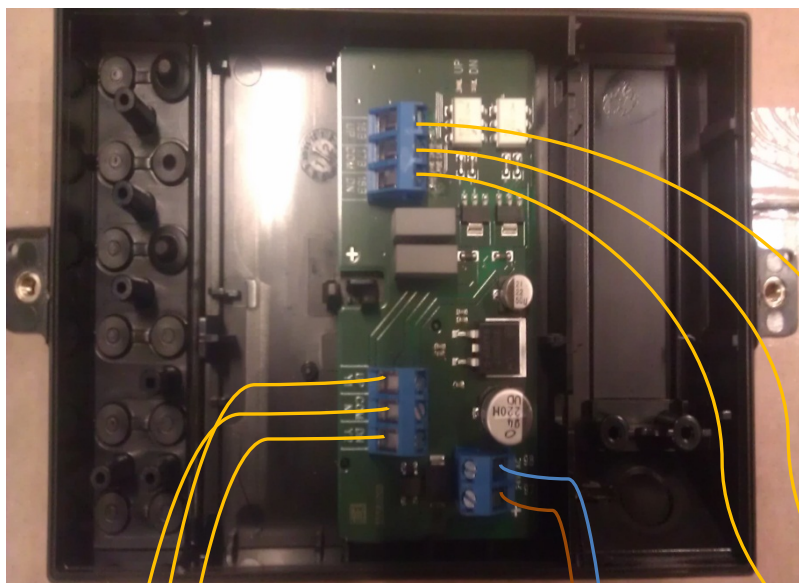

MÆNGDEBEGRÆNSER STYREBOX, installation / montering.

Denne manual er til brug ved **Kamstrup Multical 602**-måler med **Belimo HTL-24-3T** mængdebegrænsers. Husk altid at kontrollere ventilens omløbsretning (venstre: fuldt åben /højre: fuldt lukket).

Kamstrup PQT flowcontrollerbox / mængdebegrænserstyringsbox

FJERNVARME FYN
Telefon: 6547 3000

Husk at luse klemmerne 17 og 19 på bagsiden af displaytoppen

Forsyning af 24 VAC fra 602 og 230/24V-transformator i tavle

Belimo HTL-24-3-T

Kamstrup Multical 602 display-top (bagside)